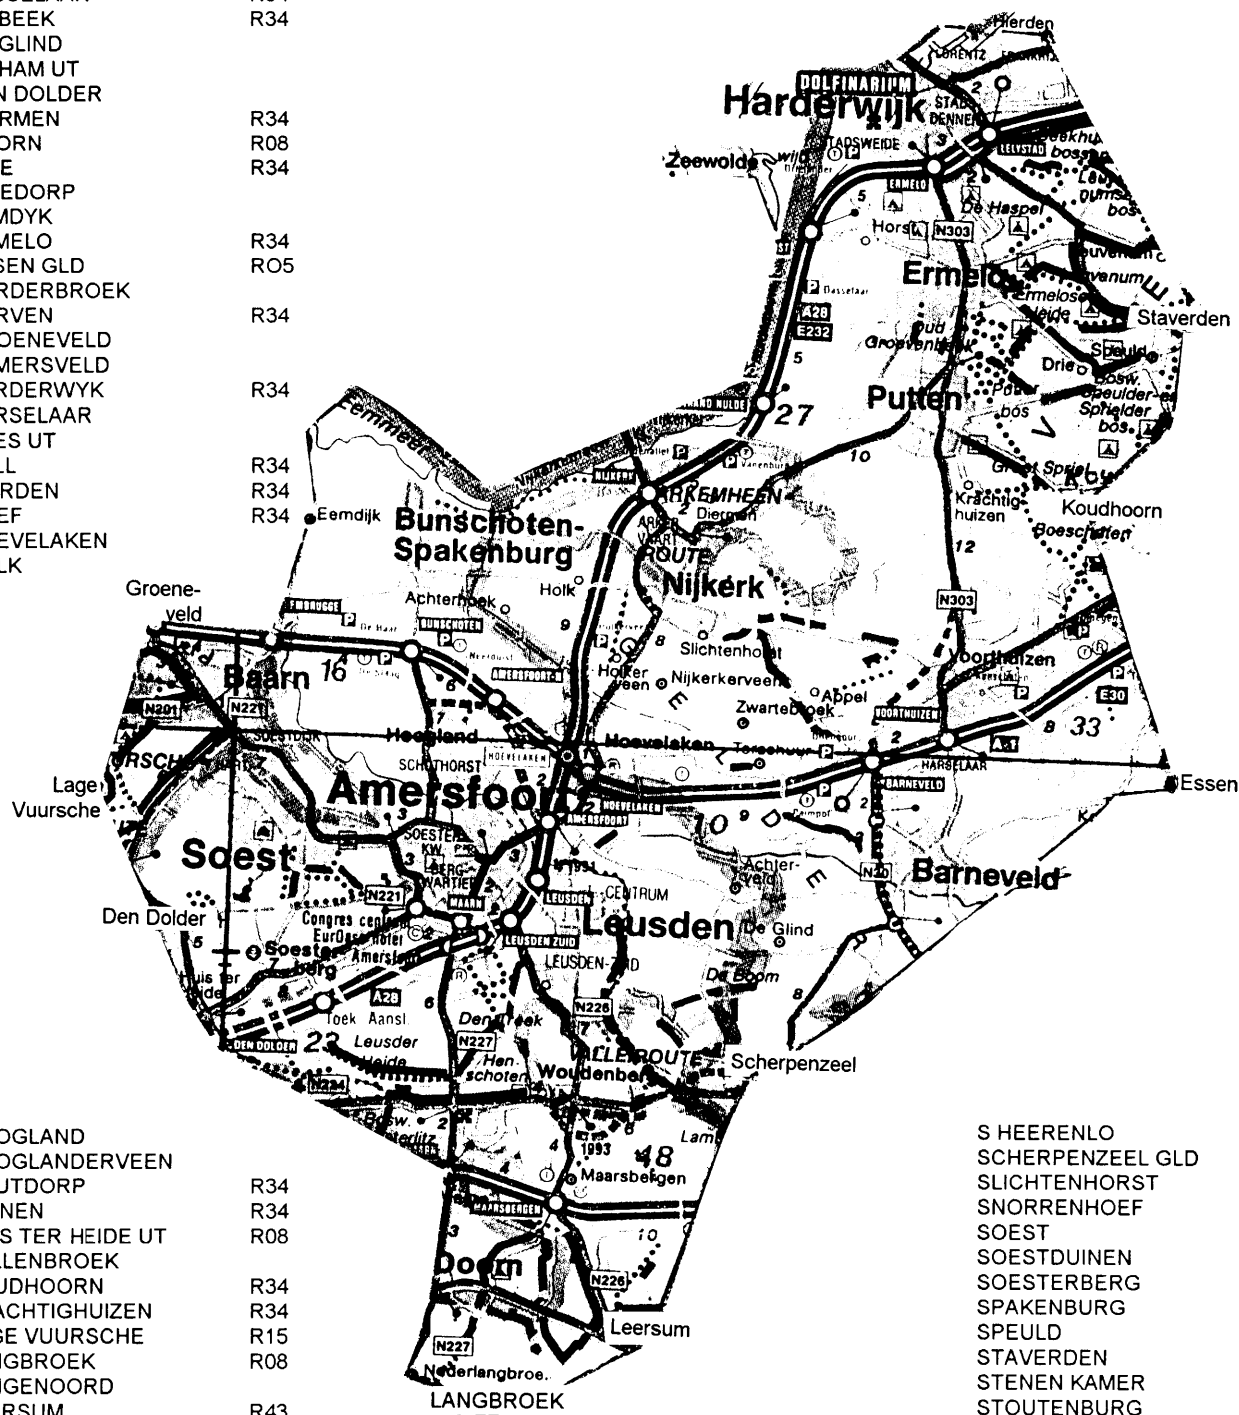

VERON-A03-Amersfoort

ACHTERVELD
 AMERSFOORT
 APPEL
 BAARN
 BARNEVELD
 BUNSCHOTEN
 SPAKENBURG
 BYSTEREN R34
 COELHORST
 DARTHUIZEN
 DASSELAAR R34
 DE BEEK R34
 DE GLIND
 DE HAM UT
 DEN DOLDER
 DIERMEN R34
 DOORN R08
 DRIE R34
 DRIEDORP
 EEMDYK R34
 ERMELO R05
 ESSEN GLD
 GARDERBROEK
 GERVEN R34
 GROENEVELD
 HAMERSVELD
 HARDERWYK R34
 HARSELAAR
 HEES UT
 HELL R34
 HIERDEN R34
 HOEF R34
 HOEVELAKEN
 HOLK

HOOGLAND
 HOOGLANDERVEEN
 HOUTDORP R34
 HUINEN R34
 HUIS TER HEIDE UT R08
 KALLENBROEK
 KOUDHOORN R34
 KRACHTIGHUIZEN R34
 LAGE VUURSCHIE R15
 LANGBROEK R08
 LANGENOORD
 LEERSUM R43
 LEUSBROEK
 LEUSDEN
 LEUVENUM R34
 MAARN
 MAARSBERGEN
 NORDEN R34
 NYKERK GLD
 NYKERKERVEEN
 OUD LEUSDEN
 OVERLANGBROEK R30
 PUTTEN R34
 PYNENBURG

S HEERENLO R34
 SCHERPENZEEL GLD
 SLICHTENHORST
 SNORRENHOEF
 SOEST
 SOESTDUINEN
 SOESTERBERG
 SPAKENBURG
 SPEULD R34
 STAVERDEN R34
 STENEN KAMER R34
 STOUTENBURG
 TELGT R34
 TERSCHUUR
 TONSEL R34
 VALKENHEIDE
 VEENHUIZERVEELD R34
 VOORTHUIZEN
 VOSKUILEN
 WOUDEMBERG
 ZEEWOLDE R41
 ZEUMEREN
 ZEVENHUIZEN UT
 ZWARTEBROEK